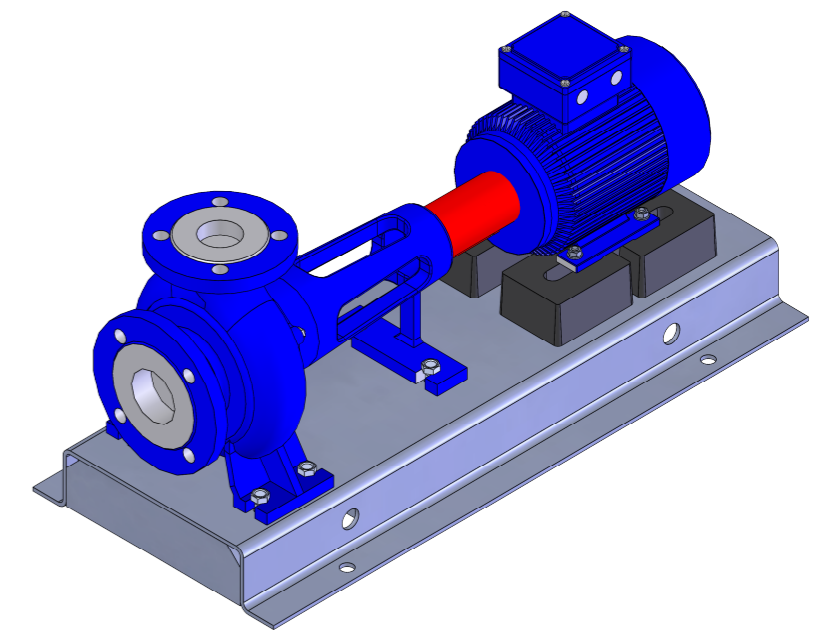

NHVe.50-125 [0,55 kW] n= 1450 obr/min

NHVe.50-125	0,55kW/1450 rpm	 Grudziądz Ul. Droga Jeziorna 8
	80-4	