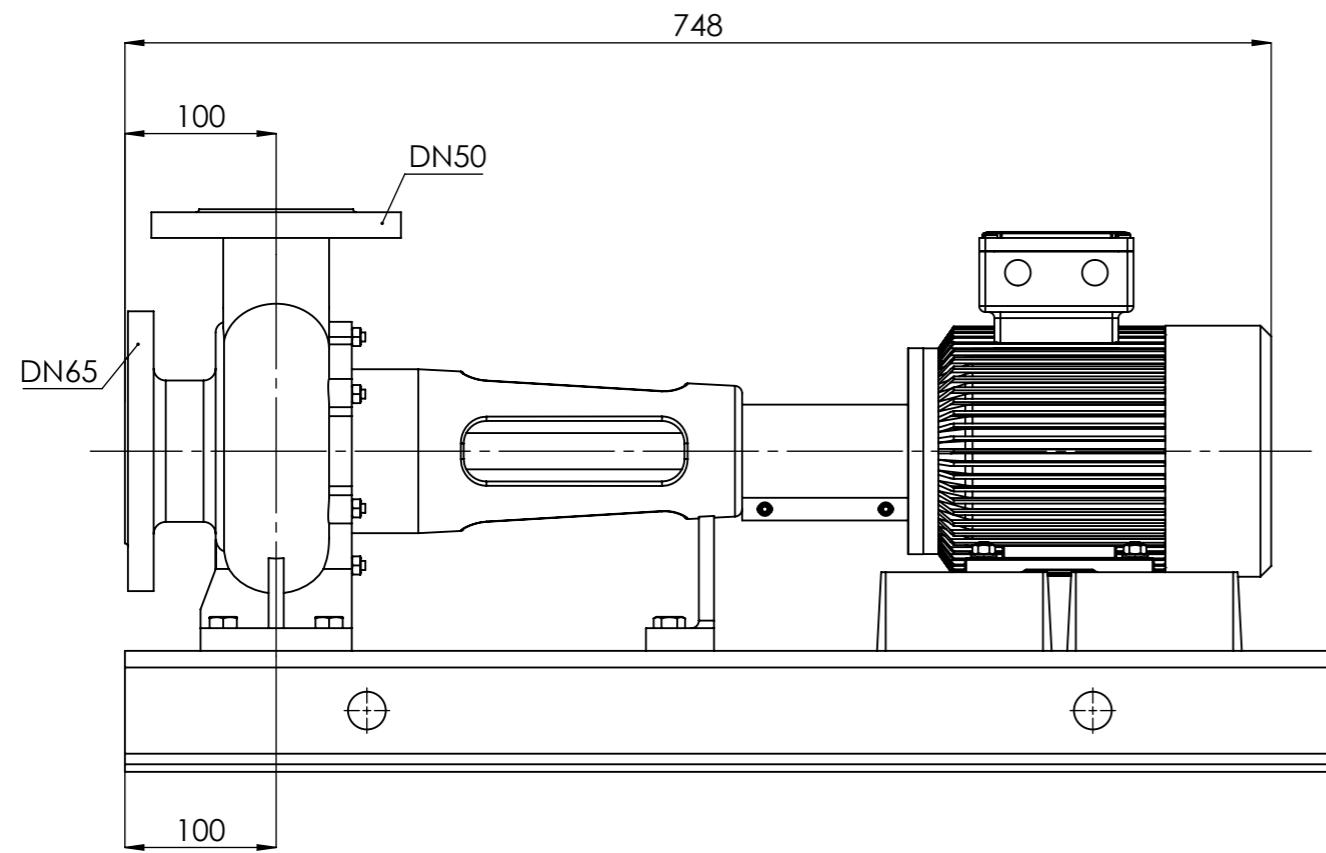

NHVe.50-125 [0,55 kW] n= 1450 obr/min

NHVe.50-125	0,55kW/1450 rpm	 Grudziądz Ul. Droga Jeziorna 8
	80-4	