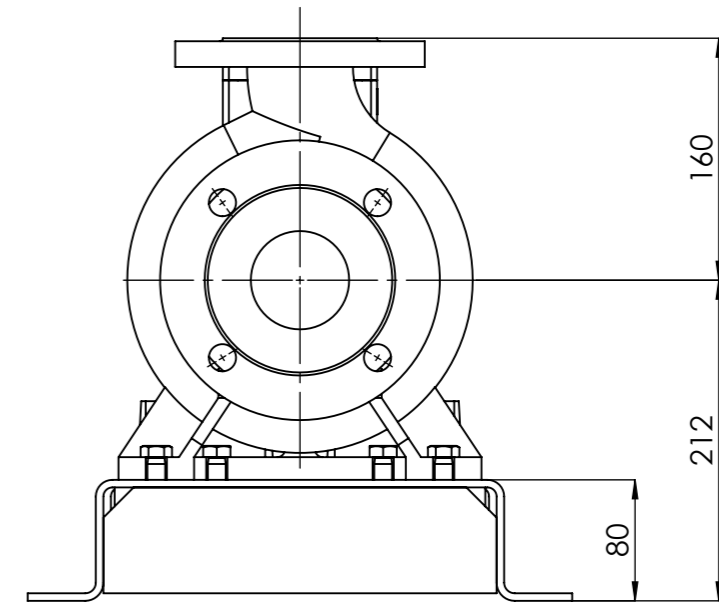

NHVe.50-125 [0,55 kW] n= 1450 obr/min

NHVe.50-125	0,55kW/1450 rpm	 Grudziądz Ul. Droga Jeziorna 8
	80-4	