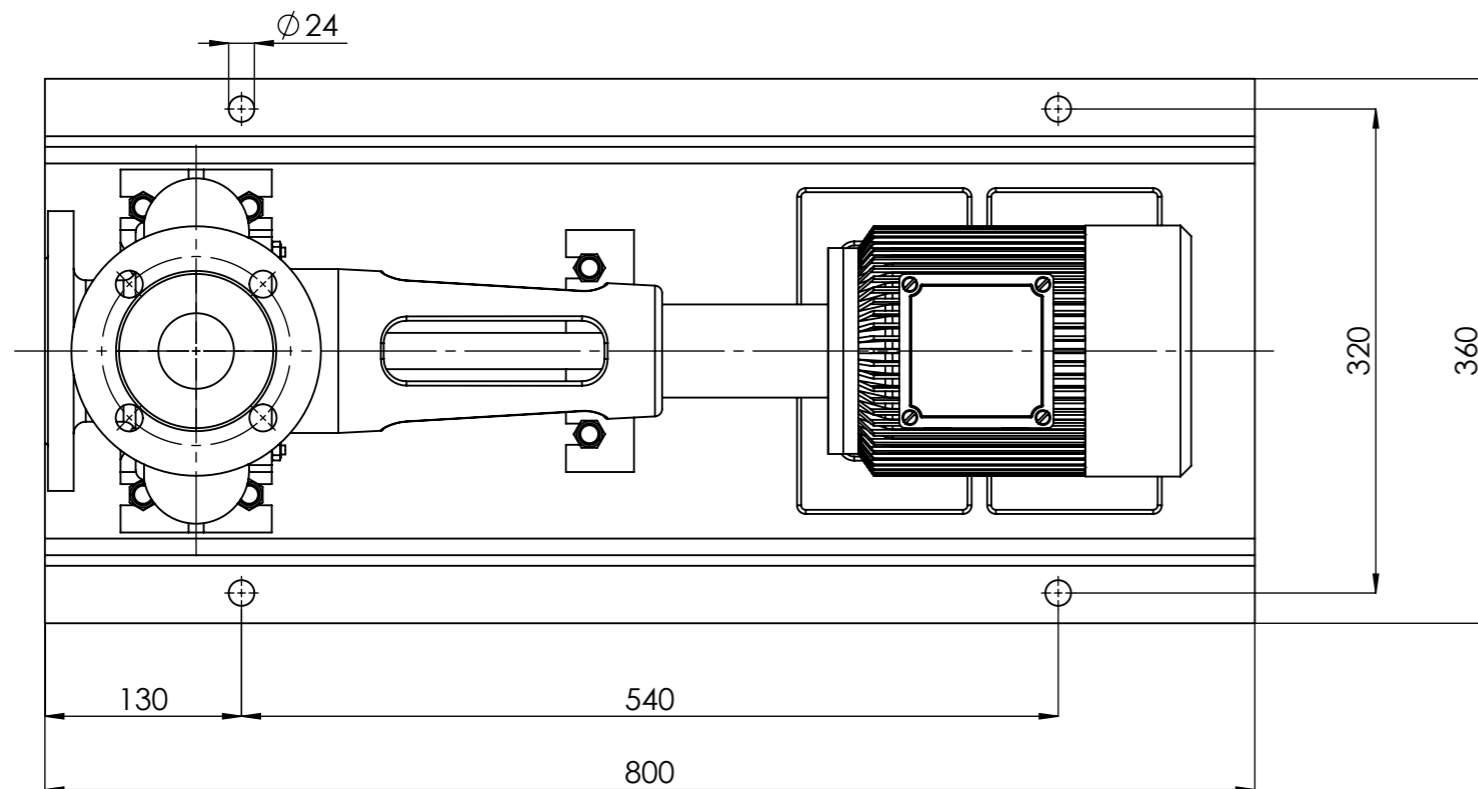

NHVe.50-125 [0,55 kW] n= 1450 obr/min

NHVe.50-125	0,55kW/1450 rpm	 Grudziądz Ul. Droga Jeziorna 8
	80-4	